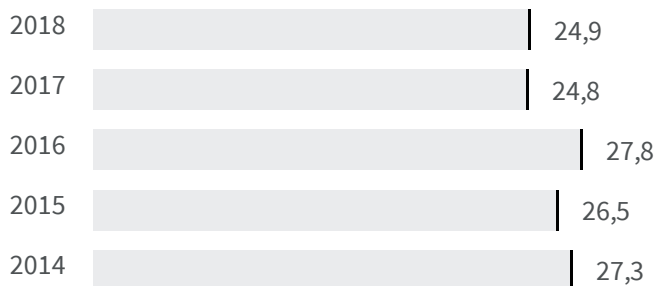

## Beschäftigungsquote (%)

Wie hoch ist der Anteil der Einwohner, die als sozialversicherungspflichtig beschäftigt gemeldet sind?

Landesdurchschnitt

2018  58,3

### Legende

 Alfeld (Leine) (im Landkreis Hildesheim)

## Aufstocker gesamt (%)

Wie hoch ist der Anteil der Bezieher von ALG-II, die zusätzlich erwerbstätig sind?

Landesdurchschnitt

2018  27,3