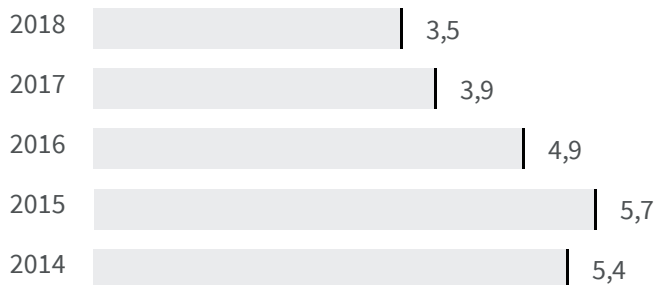

### Langzeitarbeitslosenquote (%)

Wie hoch liegt der Anteil der Erwerbspersonen, die länger als ein Jahr arbeitslos gemeldet sind?

2017 | 2018

3,9 | 3,5

Landesdurchschnitt

2018  2,6

#### Legende

 Alfeld (Leine) (im Landkreis Hildesheim)