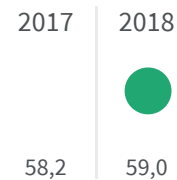

Beschäftigungsquote (%)

Wie hoch ist der Anteil der Einwohner, die als sozialversicherungspflichtig beschäftigt gemeldet sind?