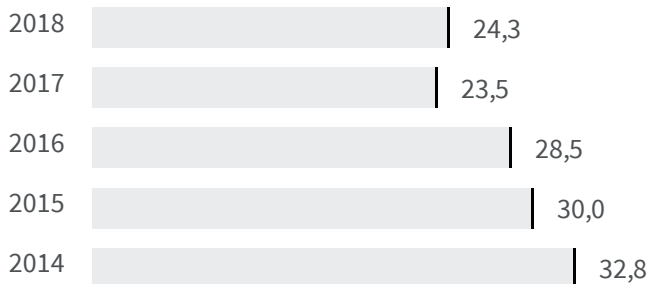

## Beschäftigungsquote (%)

Wie hoch ist der Anteil der Einwohner, die als sozialversicherungspflichtig beschäftigt gemeldet sind?

Landesdurchschnitt □

2018  59,2

### Legende

 Groß-Umstadt (im Landkreis Darmstadt-Dieburg)

## Aufstocker gesamt (%)

Wie hoch ist der Anteil der Bezieher von ALG-II, die zusätzlich erwerbstätig sind?

Landesdurchschnitt □

2018  27,3