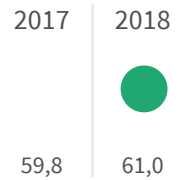

Beschäftigungsquote (%)

Wie hoch ist der Anteil der Einwohner, die als sozialversicherungspflichtig beschäftigt gemeldet sind?