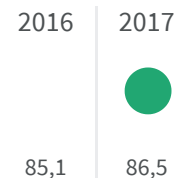

Plön, Landkreis

Veränderung der Indikatoren vom vorletzten zum letzten Wert

Verbesserung

Keine Veränderung

Verschlechterung

Verhältnis der Beschäftigungsquote von Frauen und Männern (%)

Wie hoch ist der Anteil berufstätiger Frauen gemessen am Anteil der berufstätigen Männer?

2017 | 2018

96,9 | 96,6

Landesdurchschnitt

2018  93,0

Legende

 Plön, Landkreis

Verdienstabstand zwischen Frauen und Männern (%)

Wie hoch ist das Einkommen von Frauen im Vergleich zum Einkommen von Männern?