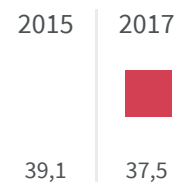

Frauenanteil in Stadträten und Kreistagen (%)

Wie hoch ist der Frauenanteil in der Kommunalpolitik?

Landesdurchschnitt ☐

2017 33,3

2017 37,5

2015 39,1

2013 34,0

Legende

Plön, Landkreis