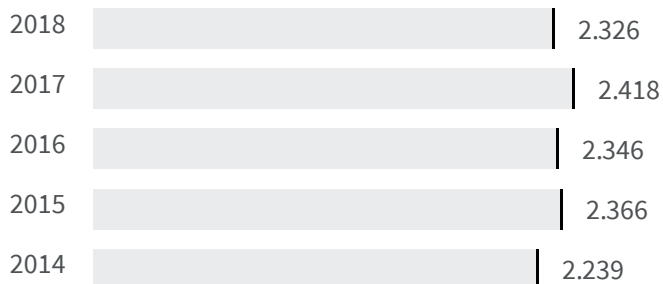

### Verschuldung im Kernhaushalt (€ je Einwohner)

Wie hoch sind die Kreditschulden der Kommune pro Einwohner?

2017 | 2018

2.418 | 2.326

Landesdurchschnitt □

2018  2.685

#### Legende

 Voerde (Niederrhein) (im Landkreis Wesel)