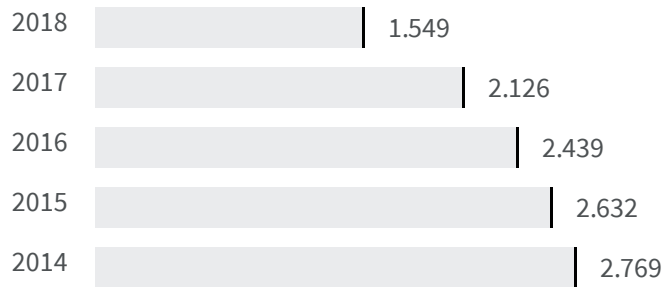

Verschuldung im Kernhaushalt (€ je Einwohner)

Wie hoch sind die Kreditschulden der Kommune pro Einwohner?

Landesdurchschnitt □

2018 2.090

Legende

Wetteraukreis, Landkreis

Informelle Bürgerbeteiligung (Beteiligungsverfahren je 1.000 Ew.)

Noch keine Daten verfügbar!